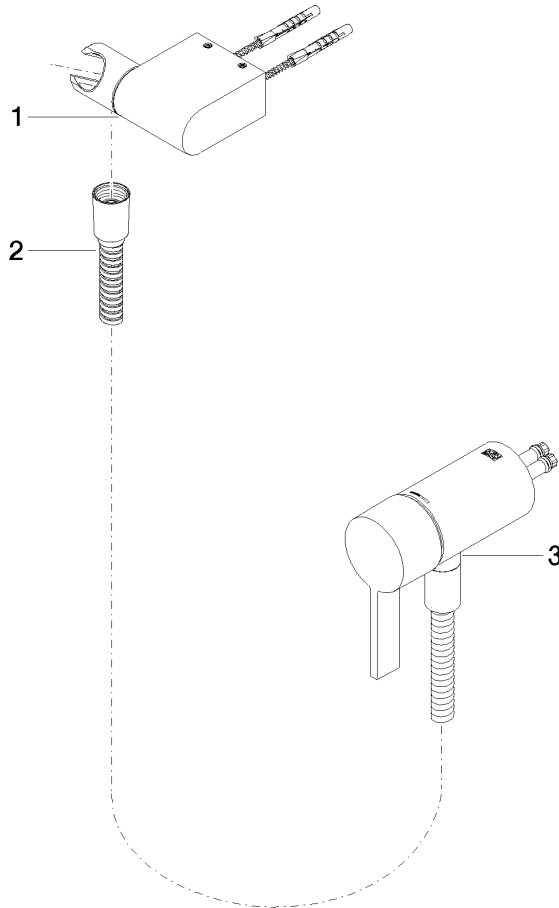

Miscelatore monocomando incasso con attacco doccia incluso con gruppo  
doccetta senza doccetta - Champagne spazzolato (Oro 22k)

IMO

36 002 970  
mm [inches]

Miscelatore monocomando incasso con attacco doccia incluso con gruppo doccia senza doccia - Champagne spazzolato (Oro 22k)

IMO

36 002 970  
Parts for other  
finishes can be found  
here: Cromato

Elenco delle parti di ricambio

N.	Codice articolo	Denominazione	Quantità necessaria	Tempo di produzione
1	28 060 970-46	Supporto doccia girevole - Champagne spazzolato (Oro 22k)	1	30
2	28 322 970-46	Flessibile metallico per doccia 1/2" x 3/8" x 1750 mm - Champagne spazzolato (Oro 22k)	1	30
3	36 050 970-46	Miscelatore monocomando incasso con attacco doccia incluso - Champagne spazzolato (Oro 22k)	1	30