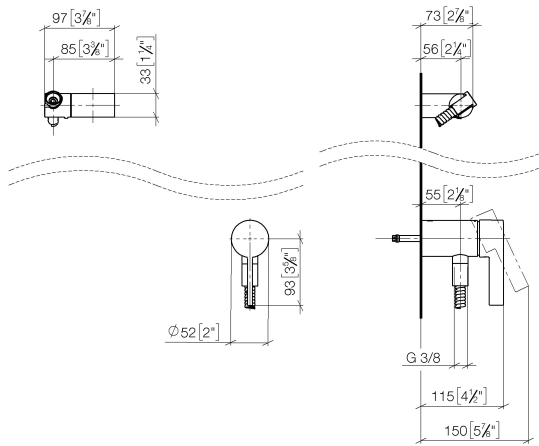

Miscelatore monocomando incasso con attacco doccia incluso con gruppo doccia senza doccia - Champagne spazzolato (Oro 22k)

IMO

36 002 970

- Flessibile doccia in metallo 1750mm con protezione antitorsione integrata

Miscelatore monocomando incasso con attacco doccia incluso con gruppo  
doccetta senza doccetta - Champagne spazzolato (Oro 22k)

IMO

36 002 970  
mm [inches]

Miscelatore monocomando incasso con attacco doccia incluso con gruppo doccia senza doccia - Champagne spazzolato (Oro 22k)

IMO

36 002 970  
Parts for other  
finishes can be found  
here: Cromato

Elenco delle parti di ricambio

N.	Codice articolo	Denominazione	Quantità necessaria	Tempo di produzione
1	28 060 970-46	Supporto doccia girevole - Champagne spazzolato (Oro 22k)	1	30
2	28 322 970-46	Flessibile metallico per doccia 1/2" x 3/8" x 1750 mm - Champagne spazzolato (Oro 22k)	1	30
3	36 050 970-46	Miscelatore monocomando incasso con attacco doccia incluso - Champagne spazzolato (Oro 22k)	1	30